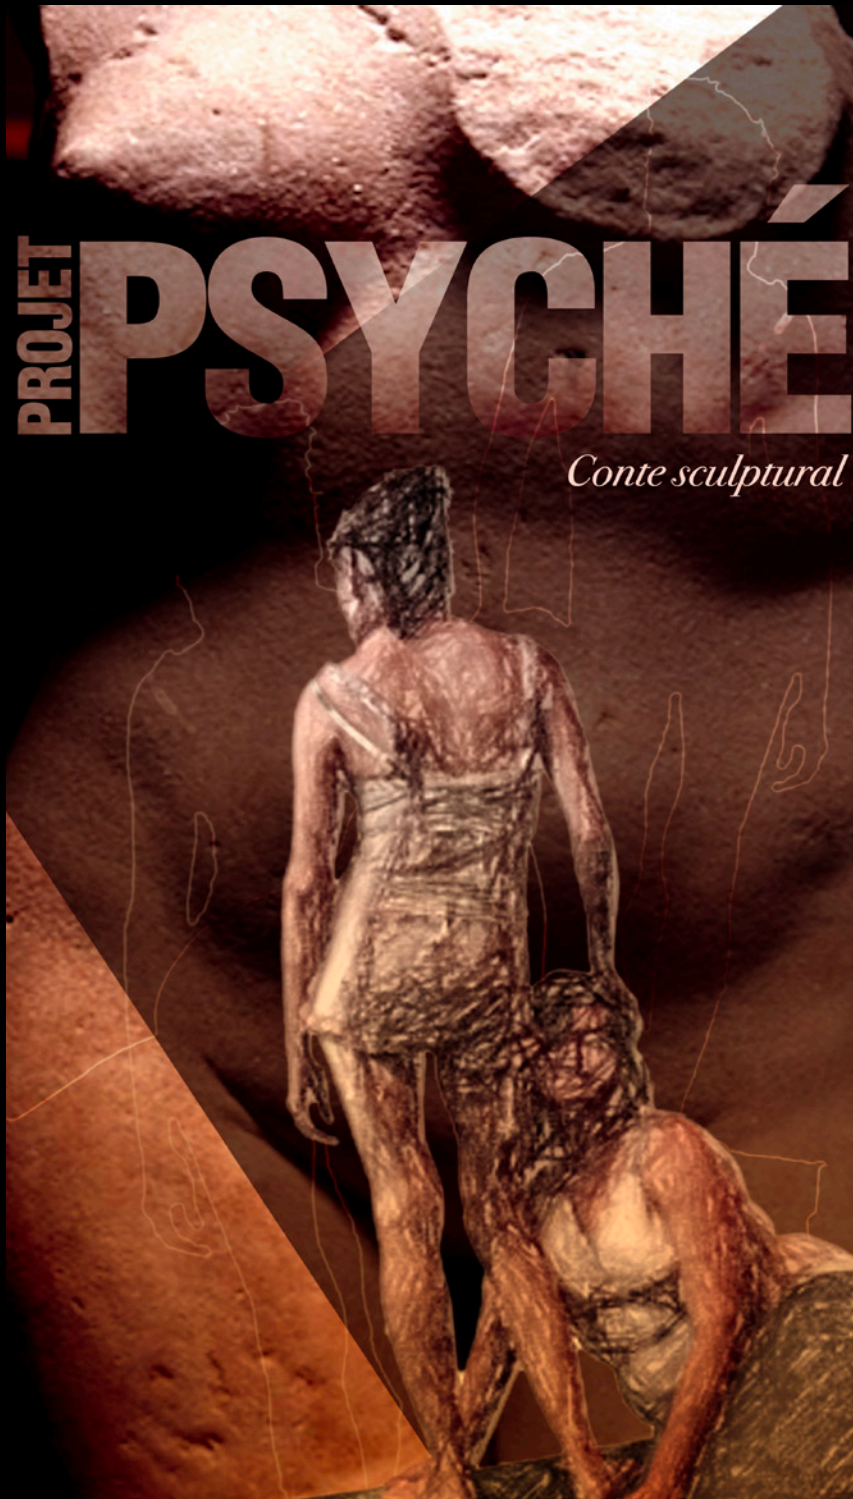

DOSSIER DE PRESSE

PROJET

PSYCHÉ

Conte sculptural

COMMUNICATIONS

Mariane Beauchamp

mariane.beauchamp@videotron.ca

CONTACT

Nadine Walsh

514 524-4573

info@nadinewalsh.com

www.nadinewalsh.com

Facebook : [Projet-Psyché](#)

Le parti pris formel est audacieux : deux femmes, en tenue légère (de très jolis déshabillés en dentelle, imaginés et réalisés par Liliane Rivard), installées sur un petit socle posé au milieu du public, s'affrontent dans un corps-à-corps à la fois sensuel et violent, telles des boxeurs sur un ring. Elles racontent, ou plus exactement elles incarnent, tant avec leurs paroles qu'avec leurs gestes, le mythe de Psyché. [...] Les passages chantés ou psalmodiés par Christine Bolduc sont de toute beauté et s'intègrent parfaitement au fil du récit. Nadine Walsh maîtrise de façon remarquable le langage corporel, à mi-chemin entre la danse et le mime.